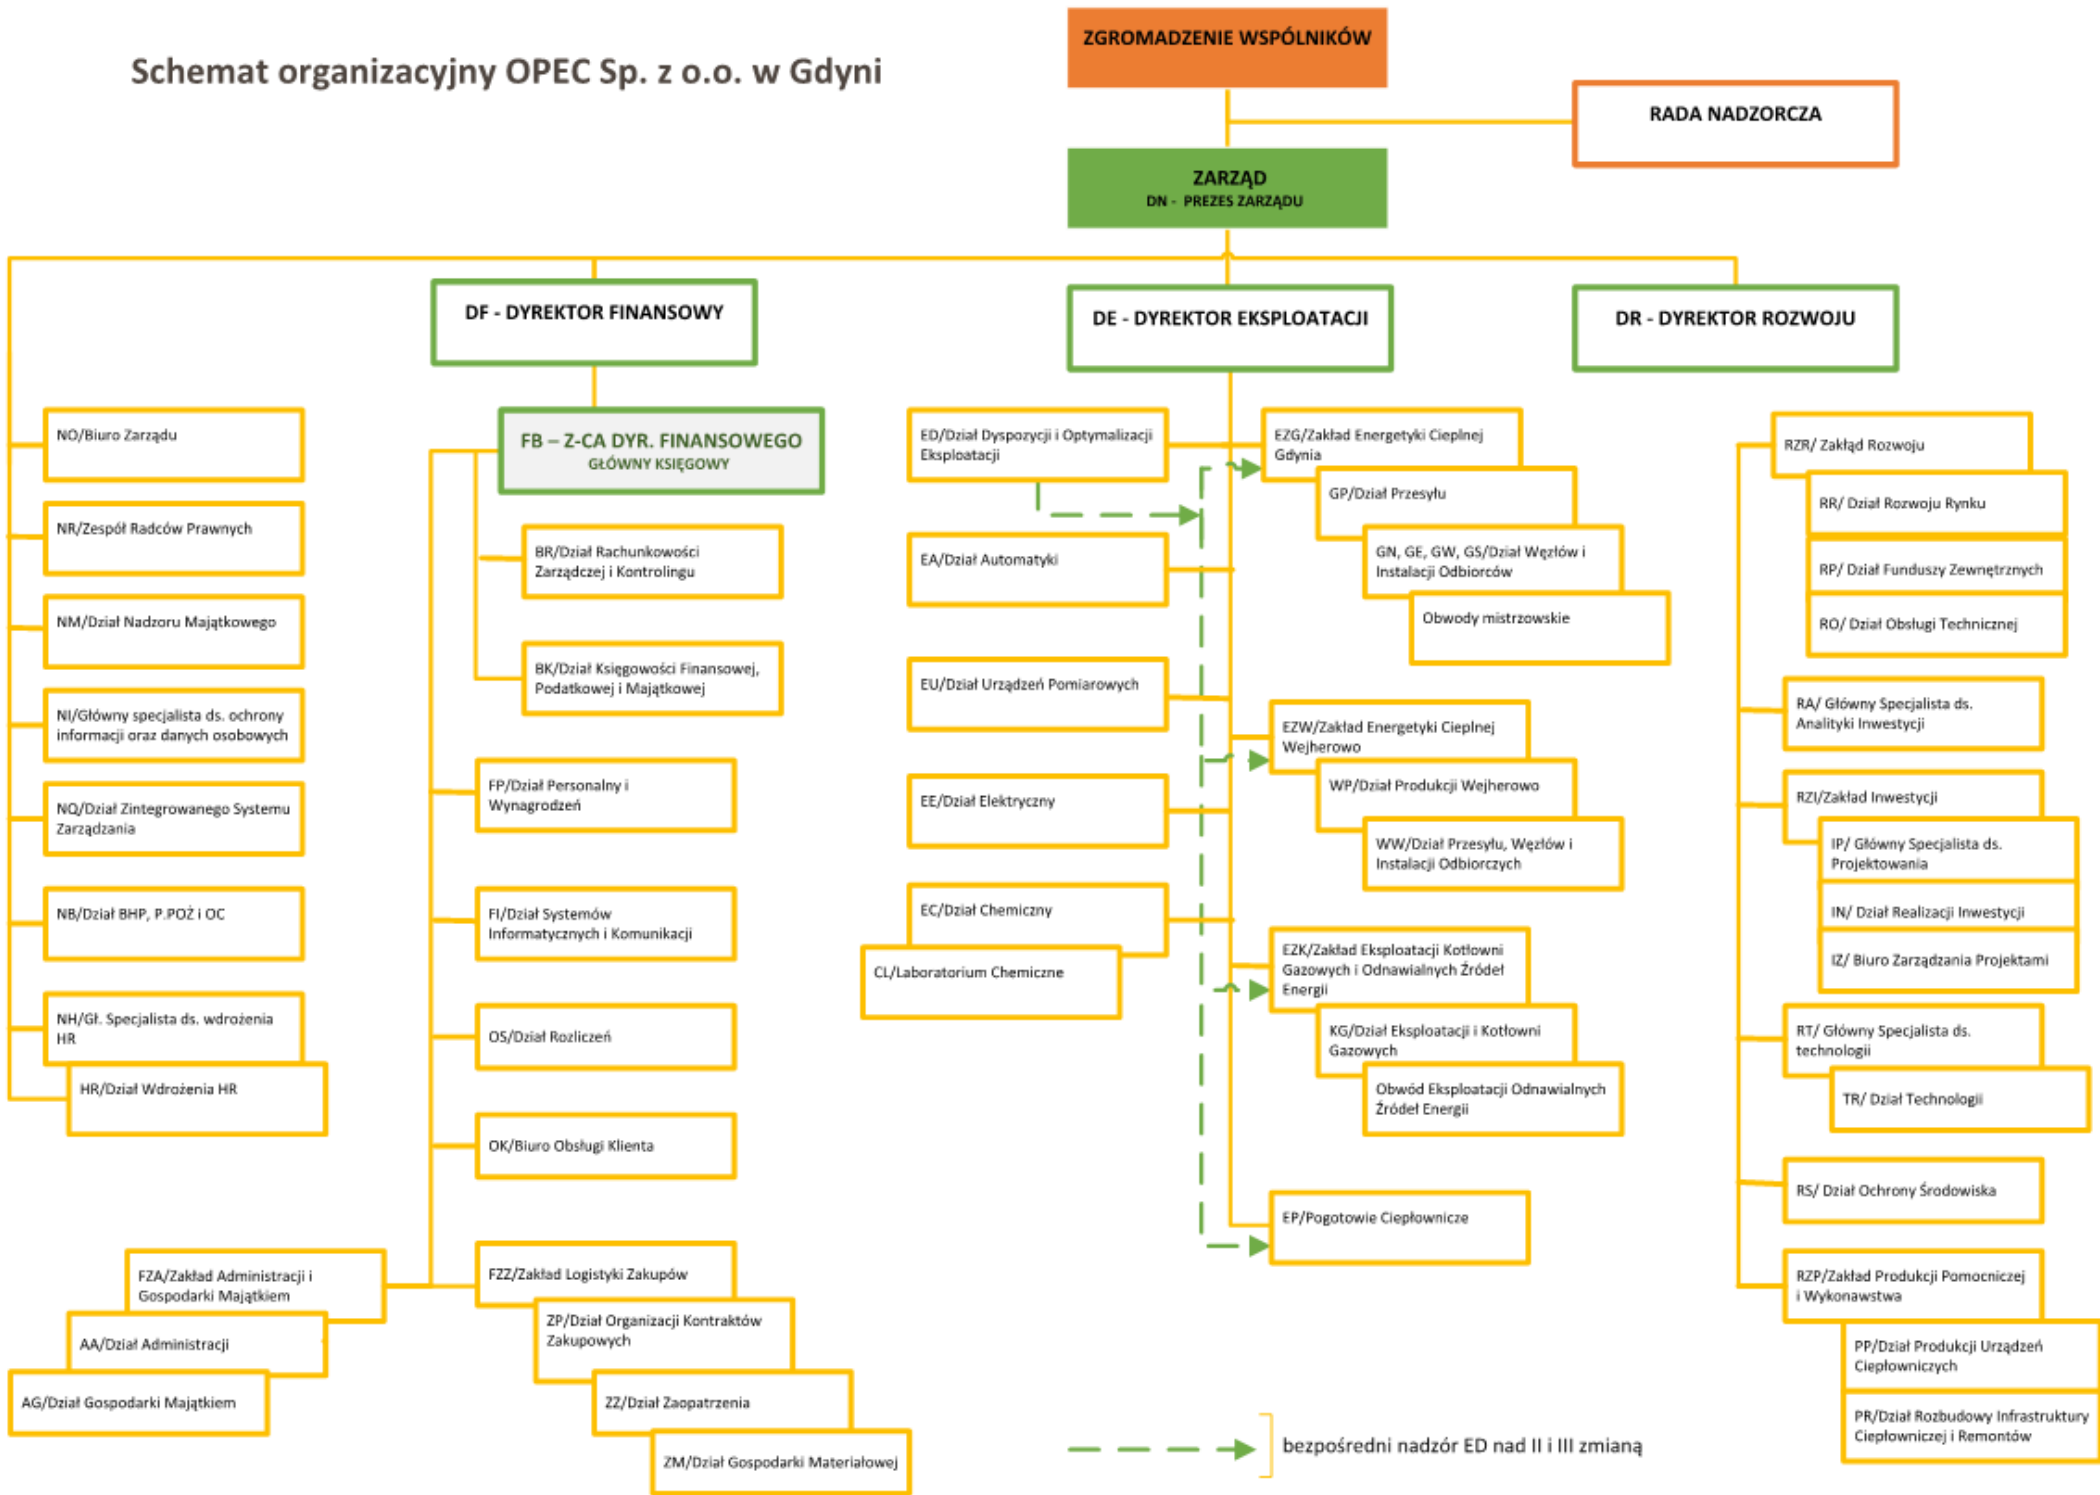

# Schemat organizacyjny OPEC Sp. z o.o. w Gdyni

---> bezpośredni nadzór ED nad II i III zmianą